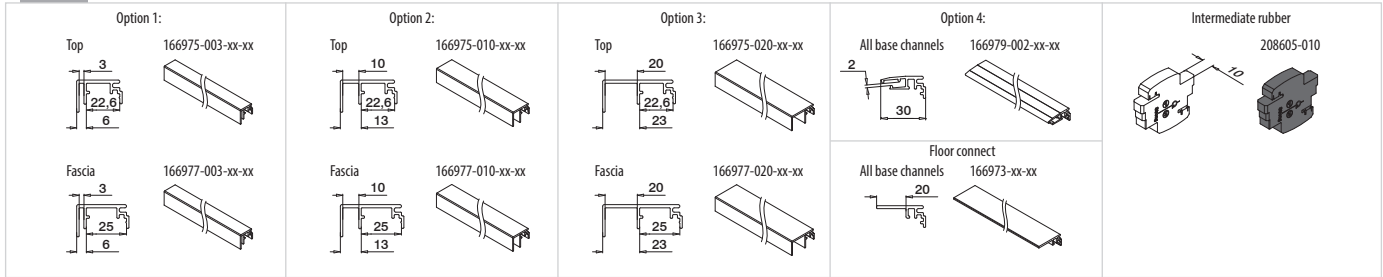

ASSEMBLY GUIDE

16697x-xxx-xx-xx

Railing base
EASY GLASS® STRONG - TRIMS

Q-INFO

Q-INFO MOD 6973 / 6975 / 6977 / 6979 - ASSEMBLY EXAMPLES

Q-INFO MOD 6973 / 6979 - MOUNTING INSTRUCTIONS