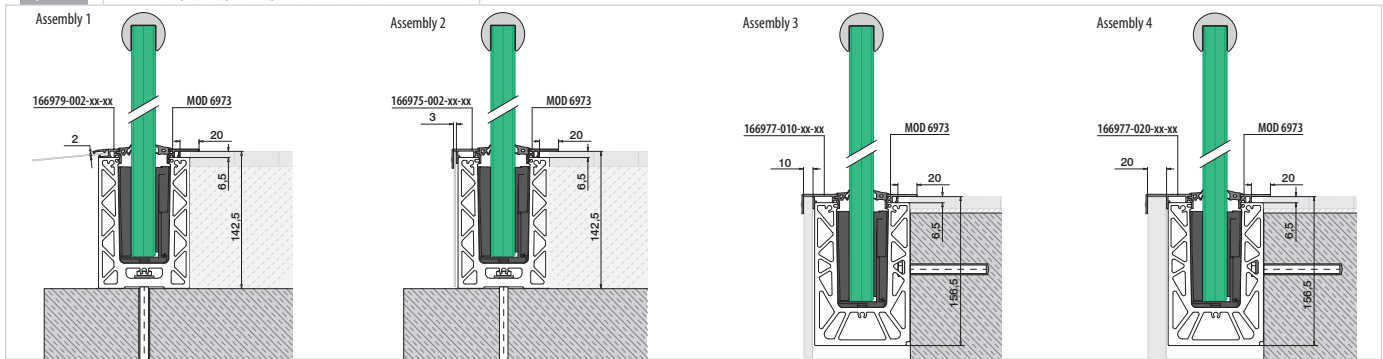

ASSEMBLY GUIDE

16697x-xxx-xx-xx

Railing base
EASY GLASS® STRONG - TRIMS

Q-INFO

Q-INFO MOD 6973 / 6975 / 6977 / 6979 - ASSEMBLY EXAMPLES

Q-INFO MOD 6973 / 6979 - MOUNTING INSTRUCTIONS